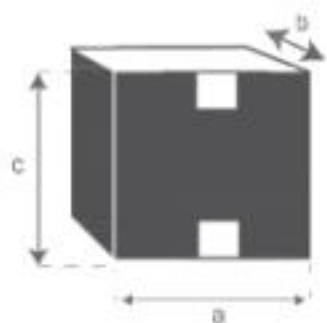

Kommode aus recyceltem Teakholz 90 CARGO
Referenz: 953

A = 90 cm
B = 80 cm
C = 20,4 cm
D = 50 cm

a = 100 cm
b = 100 cm
c = 60 cm