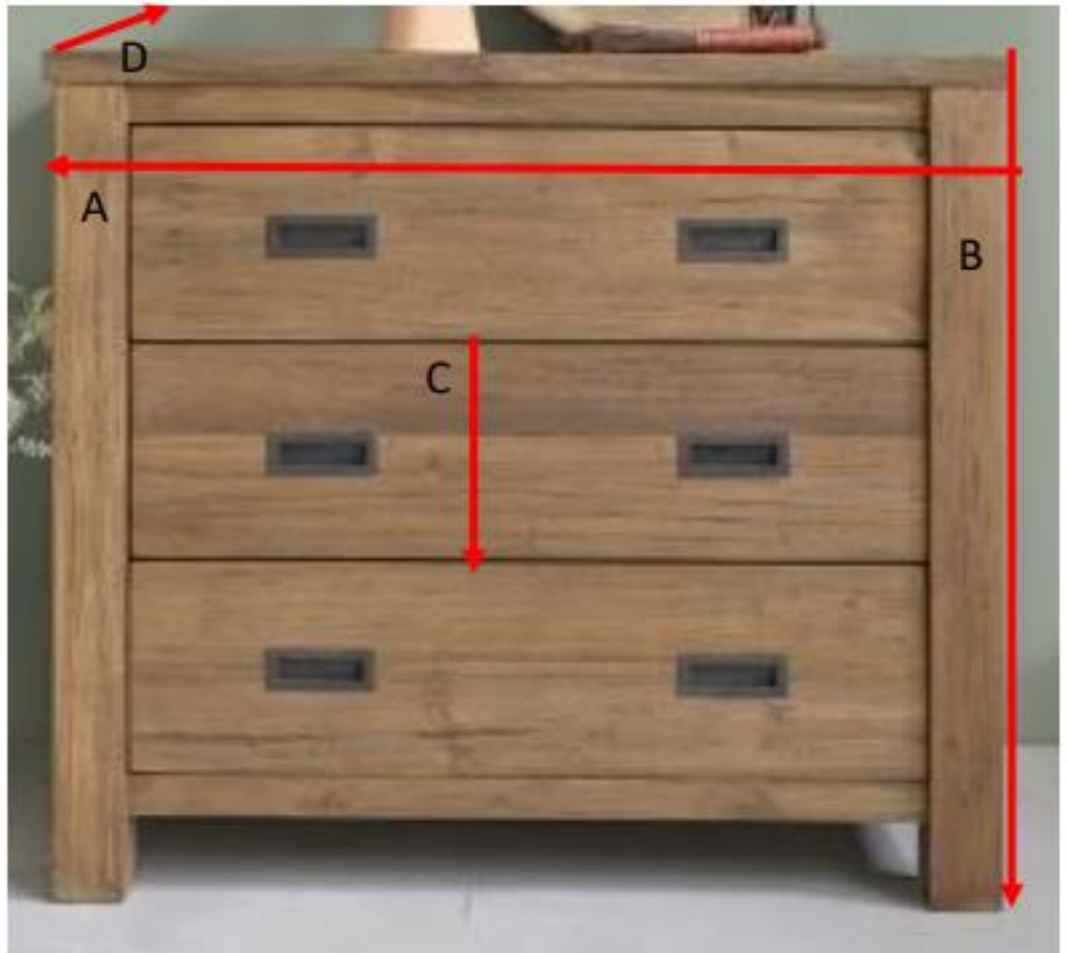

Kommode aus recyceltem Teakholz 90 CARGO
Referenz: 953

A = 90 cm
B = 80 cm
C = 20,4 cm
D = 50 cm

a = 100 cm
b = 100 cm
c = 60 cm