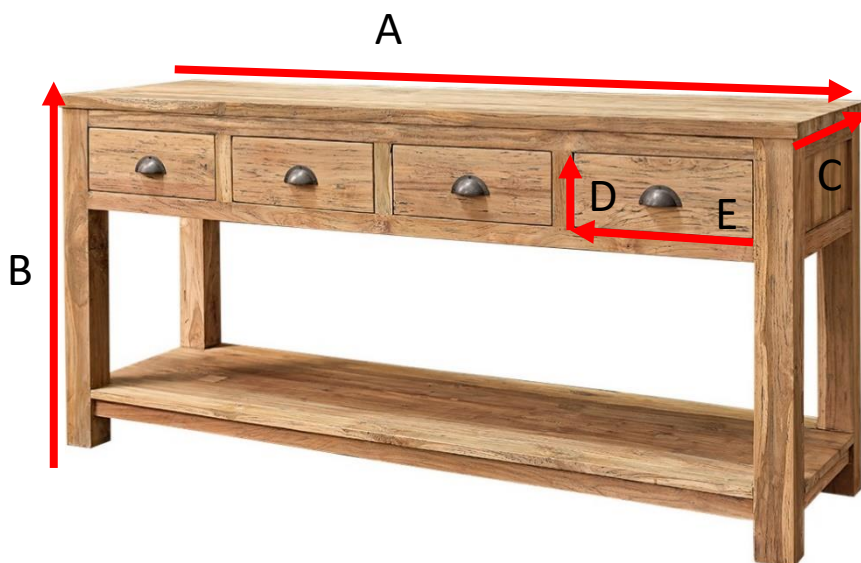

Badezimmermöbel aus
aus recyceltem Teakholz AUSTIN 165
Referenz : 977

A = 165 cm
B = 78 cm
C = 50 cm
D = 14 cm
E = 34,5

a = 168 cm
b = 57 cm
C = 85 cm