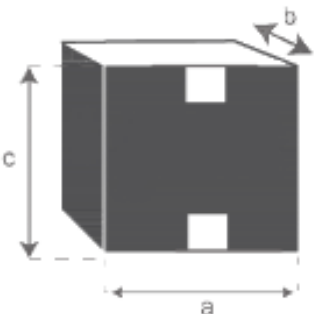

Sitzbank aus massivem Teakholz und Rohrgeflecht 120 cm

LOÉ

Referenz: **BAN0001**

A = 30 cm
B = 82 cm
C = 80 cm
D = 120 cm
E = 75,5 cm
F = 30 cm
G = 43 cm
H = 48 cm

a = 120 cm
b = 56 cm
c = 47 cm