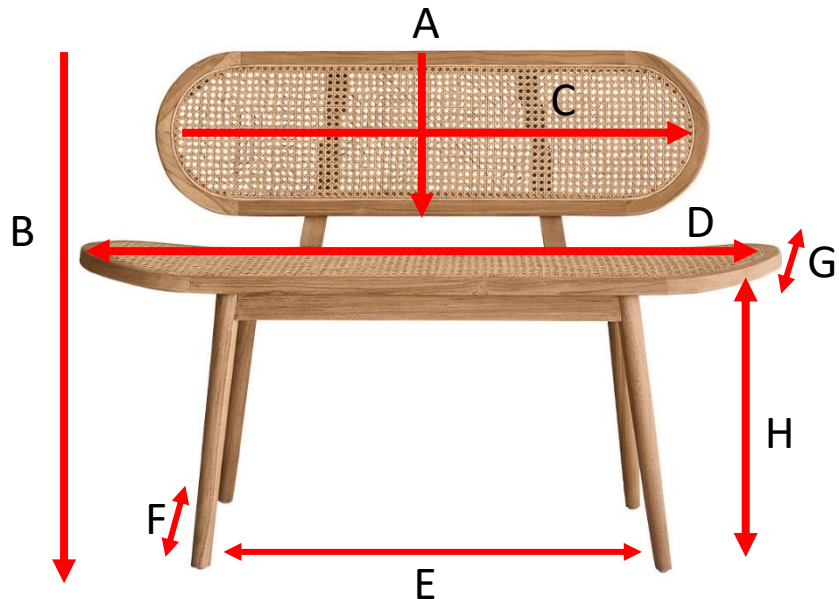

Sitzbank aus massivem Teakholz und Rohrgeflecht 120 cm

LOÉ

Referenz: **BAN0001**

A = 30 cm
B = 82 cm
C = 80 cm
D = 120 cm
E = 75,5 cm
F = 30 cm
G = 43 cm
H = 48 cm

a = 120 cm
b = 56 cm
c = 47 cm