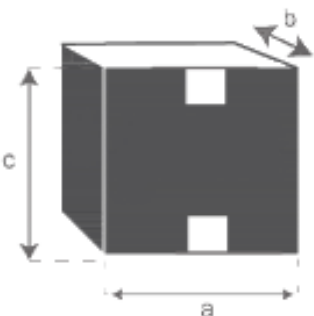

Bar aus massivem Teakholz 140 cm COLINE  
Referenz: BAR0002

- A = 142 cm
- B = 110 cm
- C = 58 cm
- D = 100 cm
- E = 38 cm
- F = 13 cm
- G = 66 cm
- H = 39 cm
- I = 48 cm
- J = 10,5 cm

- a = 143 cm
- b = 61 cm
- c = 114 cm