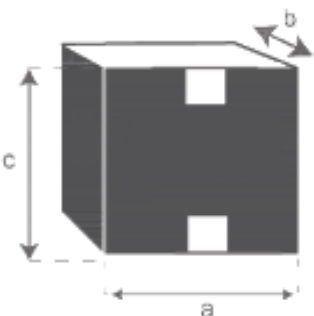

Meuble bar en mindi massif et métal finition noyer 100  
cm CALIX

Référence : **BAR0003**

A = 100 cm  
B = 100 cm  
C = 18 cm  
D = 30,75 cm  
E = 50 cm  
F = 11,67 cm

a = 107 cm  
b = 57 cm  
c = 90 cm