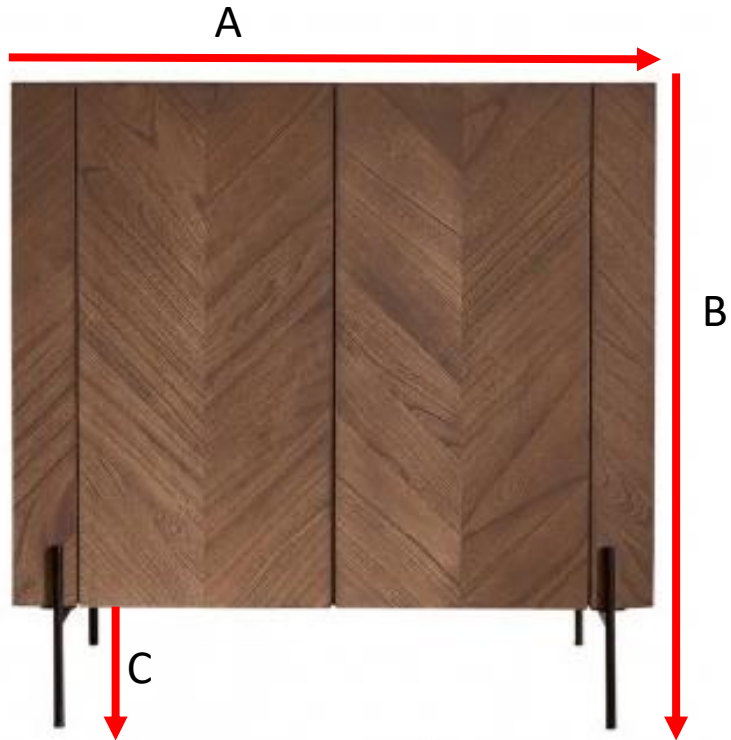

Meuble bar en mindi massif et métal finition noyer 100  
cm CALIX

Référence : **BAR0003**

A = 100 cm  
B = 100 cm  
C = 18 cm  
D = 30,75 cm  
E = 50 cm  
F = 11,67 cm

a = 107 cm  
b = 57 cm  
c = 90 cm