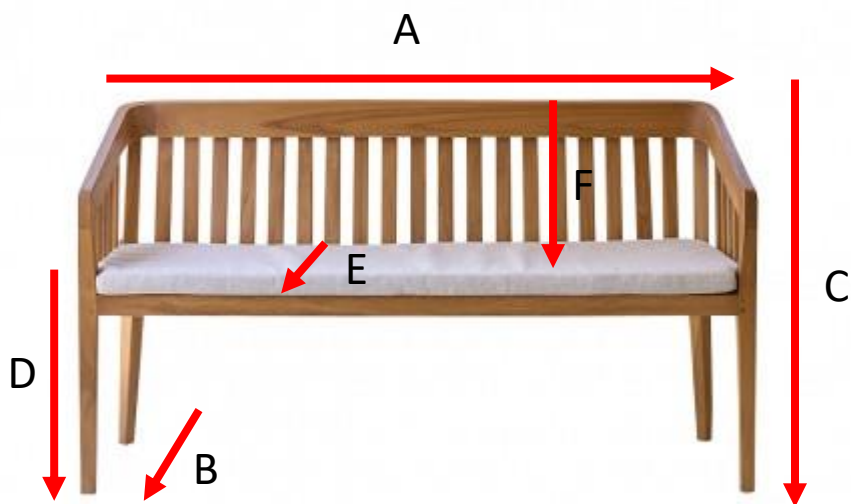

BERAH GETAH

Gartenbank aus massivem Teakholz 150 cm
mit Kissen BARI
Referenz: BDJ0002

A = 150 cm
B = 60 cm
C = 85 cm
D = 45 cm
E = 50 cm
F = 40 cm

a = 153 cm
b = 88 cm
c = 63 cm