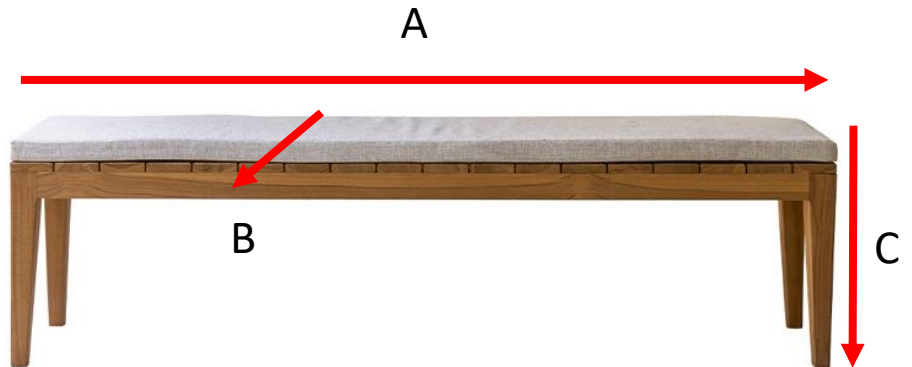

BDBD

BOIS DESSUS BOIS DESSOUS

**Gartenbank aus massivem Teakholz 180 cm
mit Kissen BARI
Referenz: BDJ0003**

A = 180 cm
B = 40 cm
C = 45 cm

a = 185 cm
b = 45 cm
c = 16 cm