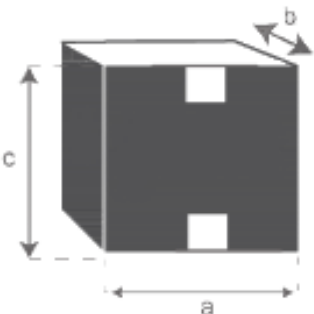

BDBD

BOIS DESSUS BOIS DESSOUS

**Gartenbank aus massivem Teakholz 180 cm
mit Kissen BARI
Referenz: BDJ0003**

A = 180 cm
B = 40 cm
C = 45 cm

a = 185 cm
b = 45 cm
c = 16 cm