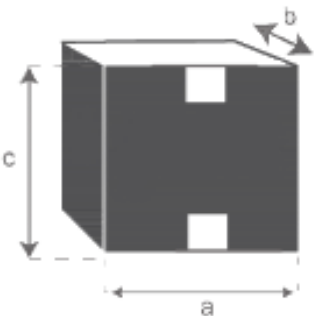

Buffet en mindi massif et pieds en métal 200 cm CALIX

Référence : BUF0003

A = 200 cm
B = 55 cm
C = 46 cm
D = 20 cm
E = 75 cm
F = 52 cm

a = 207 cm
b = 64 cm
c = 55 cm