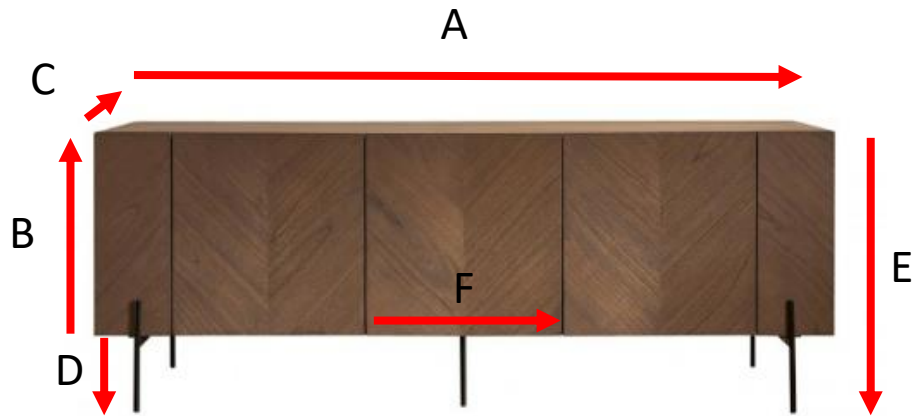

Buffet en mindi massif et pieds en métal 200 cm CALIX

Référence : BUF0003

A = 200 cm
B = 55 cm
C = 46 cm
D = 20 cm
E = 75 cm
F = 52 cm

a = 207 cm
b = 64 cm
c = 55 cm