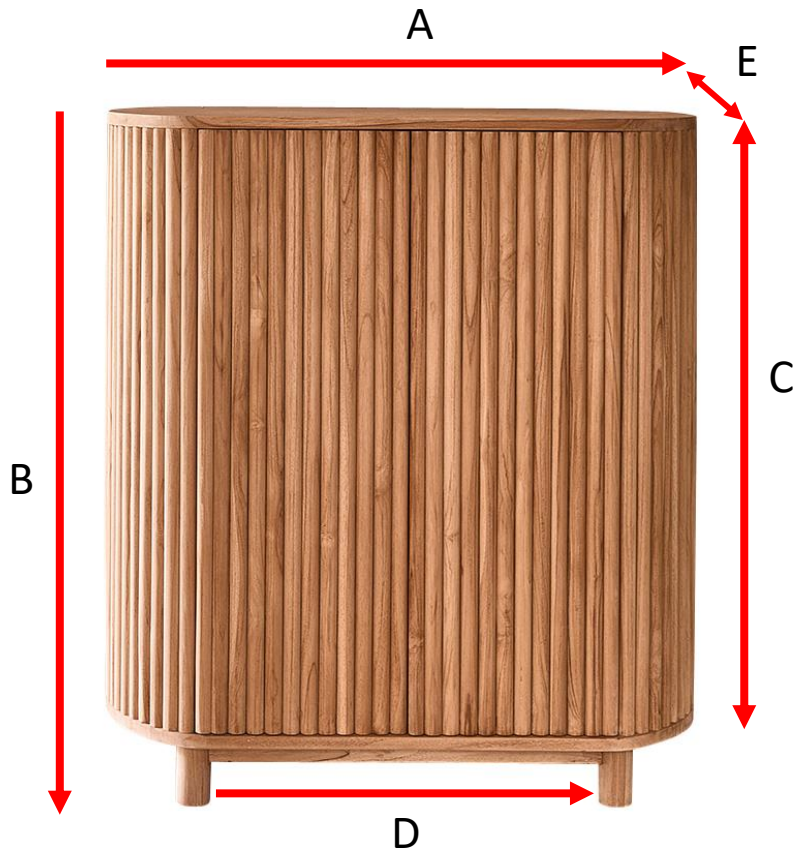

## Buffet en teck massif 90 cm COLINE

Référence : BUF0004

A = 90 cm  
B = 100 cm  
C = 90 cm  
D = 54 cm  
E = 50 cm

a = 103 cm  
b = 93 cm  
c = 54 cm