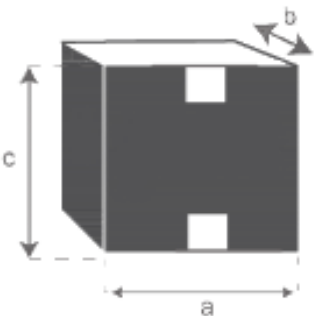

## Buffet en teck massif 90 cm COLINE

Référence : BUF0004

A = 90 cm  
B = 100 cm  
C = 90 cm  
D = 54 cm  
E = 50 cm

a = 103 cm  
b = 93 cm  
c = 54 cm