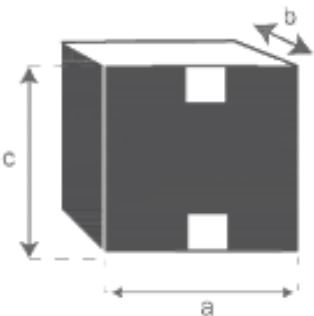

Commode en bois finition noyer 180 MILO

Référence : 1067

A = 180 cm

B = 45 cm

C = 70 cm

D = 50 cm

E = 53 cm

F = 74 cm

G = 16 cm

a = 186 cm

b = 52 cm

C = 68 cm