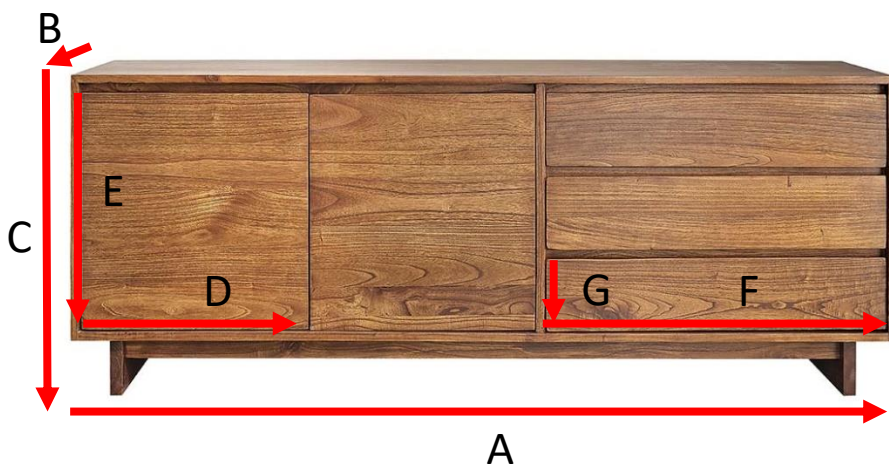

Commode en bois finition noyer 180 MILO

Référence : 1067

A = 180 cm

B = 45 cm

C = 70 cm

D = 50 cm

E = 53 cm

F = 74 cm

G = 16 cm

a = 186 cm

b = 52 cm

C = 68 cm