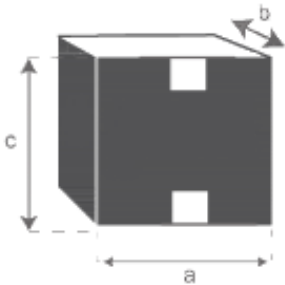

BERAH GETAH

Référence : **BUR0004**

a = 136 cm

b = 56 cm

c = 26 cm