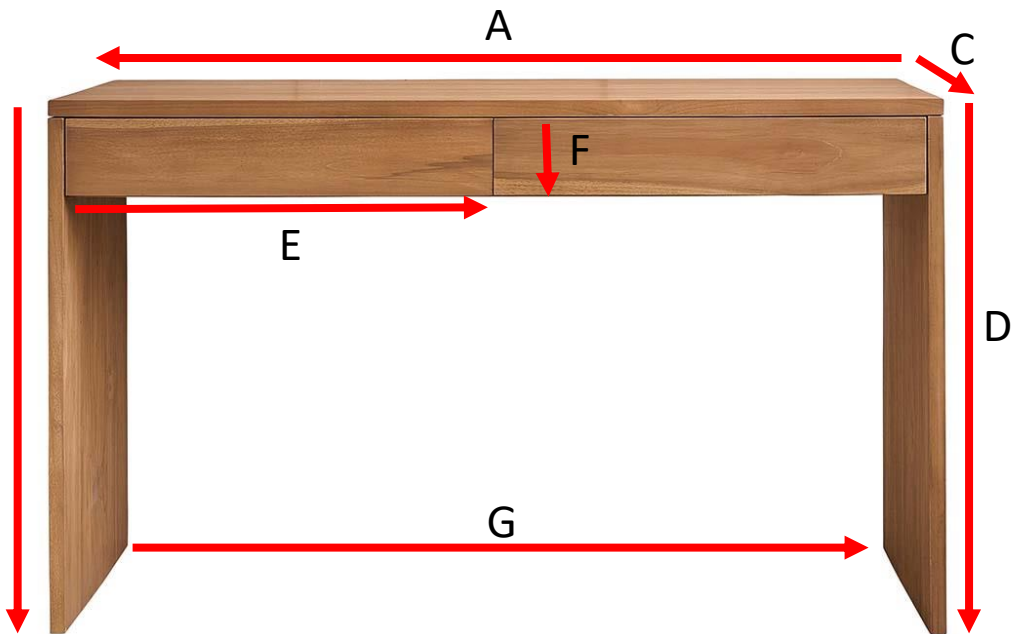

BERAH GETAH

Référence : **BUR0004**

a = 136 cm

b = 56 cm

c = 26 cm