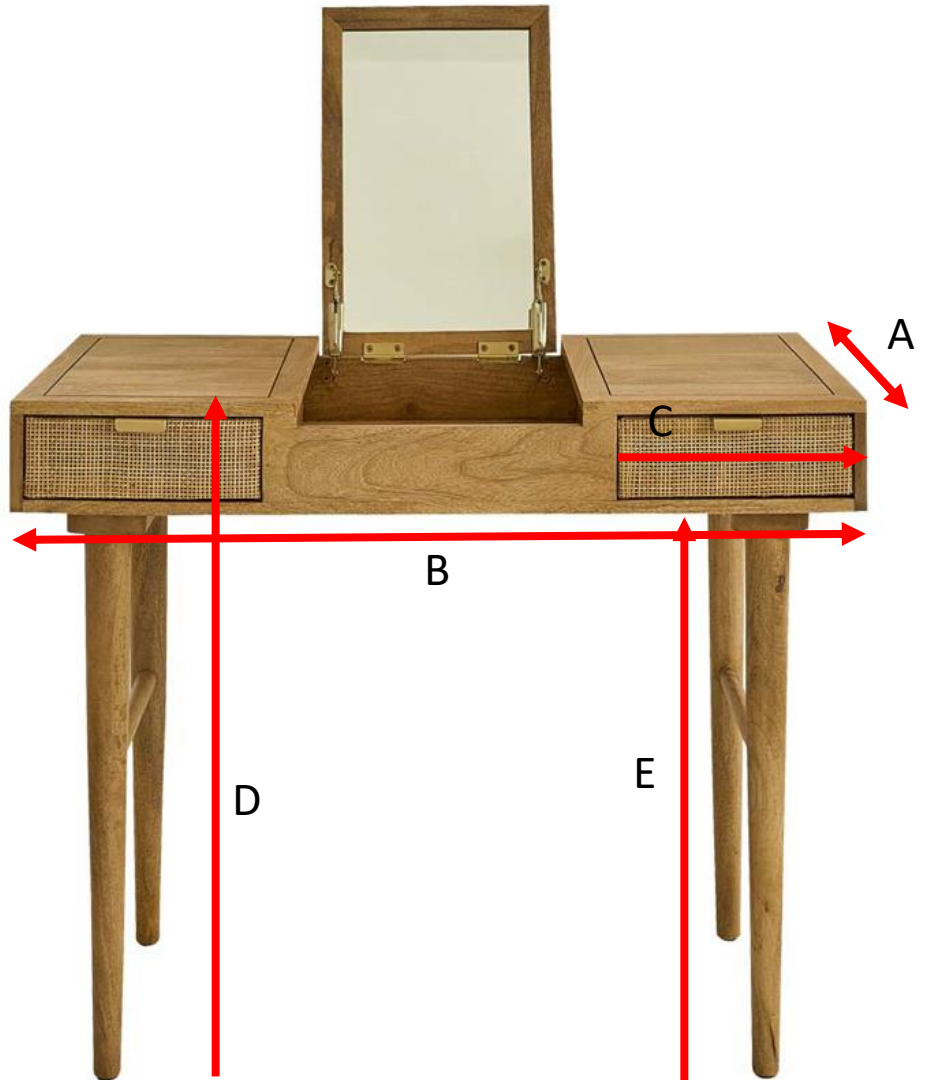

Bureau en manguier massif et cannage 90 cm HANA
Référence : BUR0005

A = 45 cm
B = 90 cm
C = 25 cm
D = 75 cm
E = 63 cm

a = 99 cm
b = 30 cm
c = 54 cm