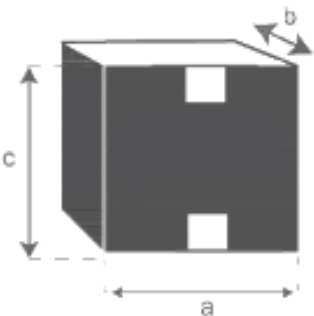

Bureau en manguier massif et cannage 90 cm HANA
Référence : BUR0005

A = 45 cm
B = 90 cm
C = 25 cm
D = 75 cm
E = 63 cm

a = 99 cm
b = 30 cm
c = 54 cm