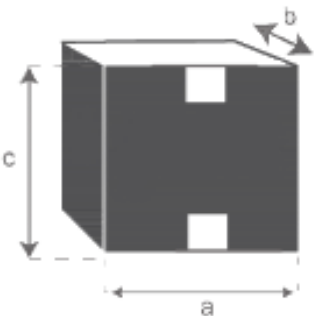

BDBD

BOIS DESSUS BOIS DESSOUS

**Gartensofa aus massivem Teakholz 175 cm
mit Kissen BARI
Referenz: CAJ0001**

A = 177 cm
B = 61 cm
C = 77 cm
D = 35 cm

a = 179 cm
b = 79 cm
c = 77 cm