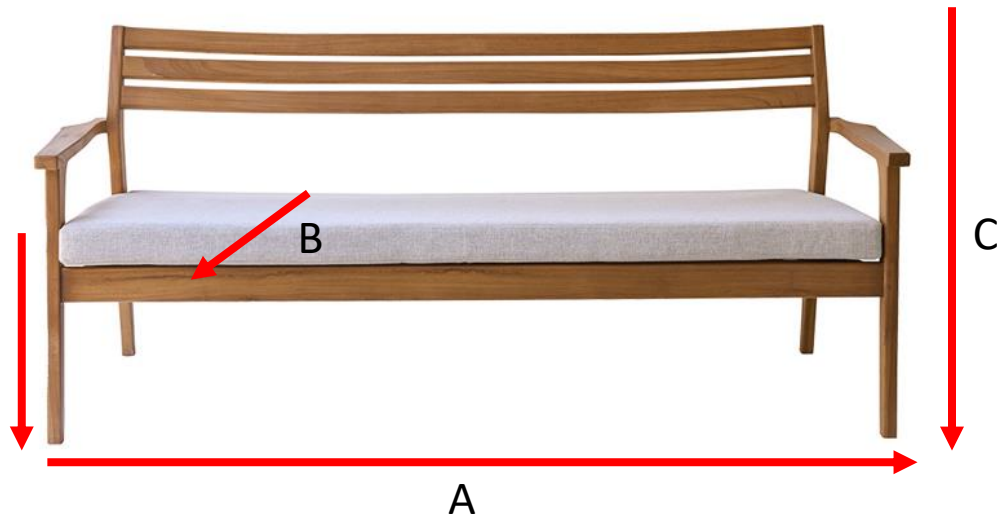

BDBD

BOIS DESSUS BOIS DESSOUS

**Gartensofa aus massivem Teakholz 175 cm
mit Kissen BARI
Referenz: CAJ0001**

A = 177 cm
B = 61 cm
C = 77 cm
D = 35 cm

a = 179 cm
b = 79 cm
c = 77 cm