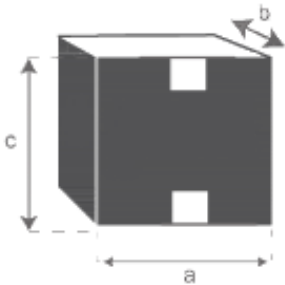

BERAH GETAH

Référence : **CHA0009**

A = 70 cm
B = 60,5 cm
C = 55 cm
D = 47,5 cm
E = 48 cm

a = 72 cm
b = 63 cm
c = 57 cm