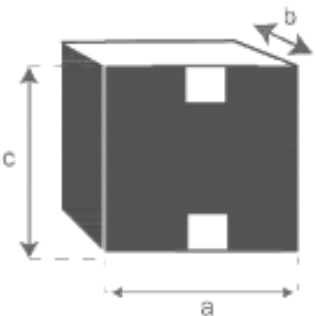

## Table de chevet en teck massif 50 cm TRISTAN

Référence : CHE0002

A = 50 cm  
B = 52,5 cm  
C = 45 cm  
D = 4 cm  
E = 27,5 cm  
F = 12 cm

a = 60 cm  
b = 55 cm  
c = 50 cm