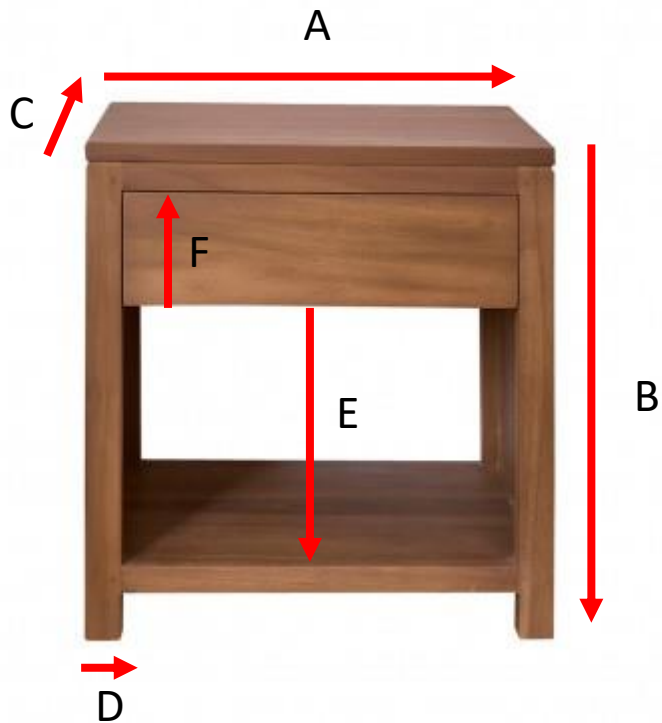

## Table de chevet en teck massif 50 cm TRISTAN

Référence : CHE0002

A = 50 cm  
B = 52,5 cm  
C = 45 cm  
D = 4 cm  
E = 27,5 cm  
F = 12 cm

a = 60 cm  
b = 55 cm  
c = 50 cm