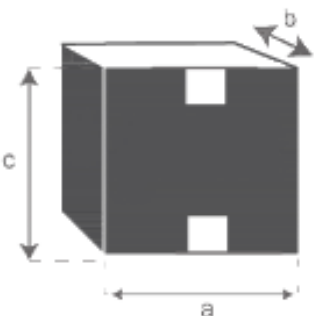

Buffet en teck recyclé massif 160 cm CARGO Référence : 952

A = 160 cm
B = 40 cm
C = 90 cm
D = 45 cm
E = 15 cm
F = 58 cm
G = 45 cm

a = 163 cm
b = 43 cm
c = 93 cm