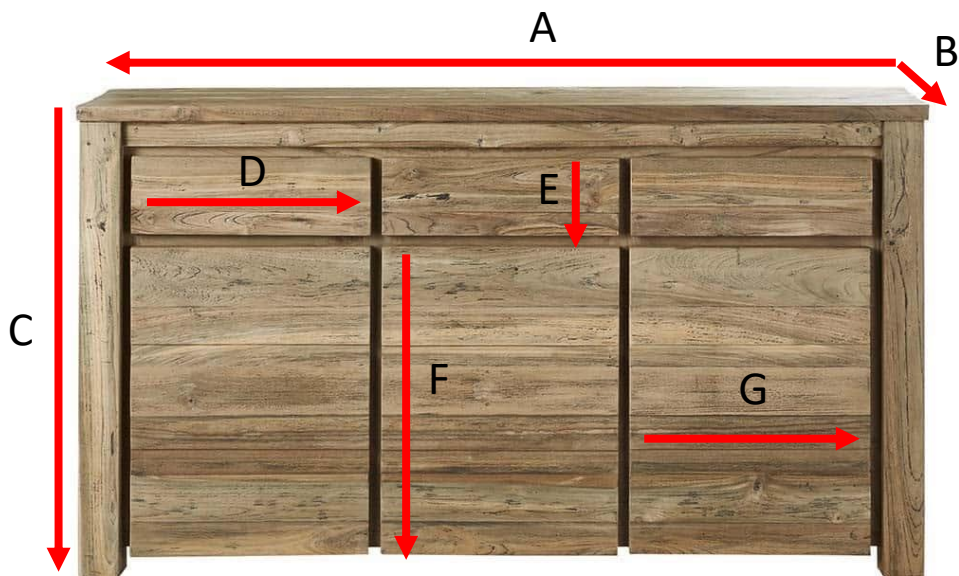

Buffet en teck recyclé massif 160 cm CARGO Référence : 952

A = 160 cm
B = 40 cm
C = 90 cm
D = 45 cm
E = 15 cm
F = 58 cm
G = 45 cm

a = 163 cm
b = 43 cm
c = 93 cm