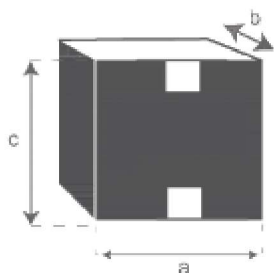

## Buffet en bois de pin recyclé 143 ATLANTIC

Référence : 1103

A = 143 cm  
B = 49 cm  
C = 90 cm  
D = 42 cm  
E = 55 cm  
F = 29 cm  
G = 14 cm

a = 147 cm  
b = 53 cm  
c = 94 cm