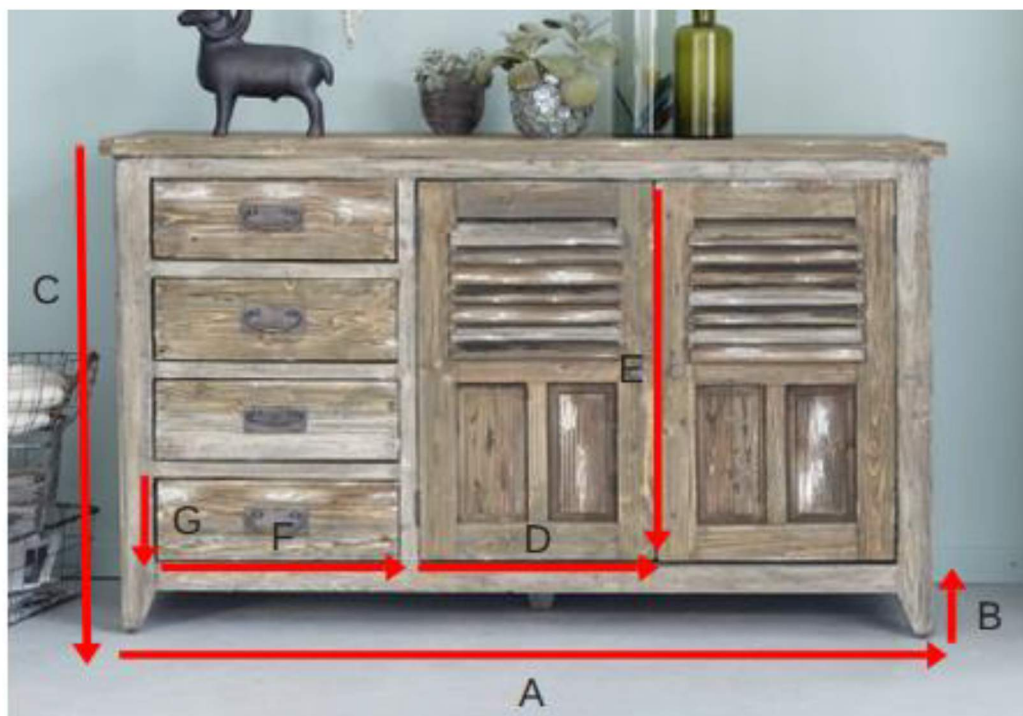

Buffet en bois de pin recyclé 140 VINTAGE

Référence : 1110

A = 140 cm

B = 50 cm

C = 90 cm

D = 40 cm

E = 70 cm

F = 41 cm

G = 15,5 cm

a = 144 cm

b = 54 cm

c = 93 cm