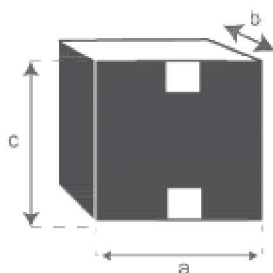

Buffet en bois de pin recyclé 140 VINTAGE

Référence : 1110

A = 140 cm

B = 50 cm

C = 90 cm

D = 40 cm

E = 70 cm

F = 41 cm

G = 15,5 cm

a = 144 cm

b = 54 cm

c = 93 cm