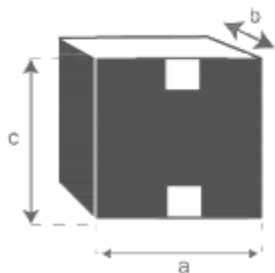

Buffet rétro en bois de mindy 104
Référence : **1047**

- A = 104 cm
- B = 42 cm
- C = 93 cm
- D = 36 cm
- E = 66 cm
- F = 58 cm
- G = 16.5 cm

- a = 112 cm
- b = 49 cm
- c = 80 cm