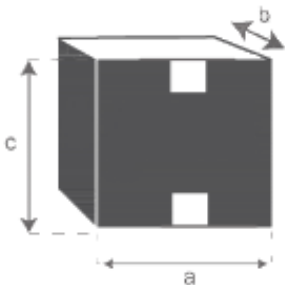

BERAH GETAH

Hocker aus massivem Teakholz und weißem Bouclé-Stoff

Ø55 cm SERENE

Referenz: POU0001

A = 42 cm

B = 54 cm

C = 8 cm

a = 56 cm

b = 55 cm

c = 45 cm