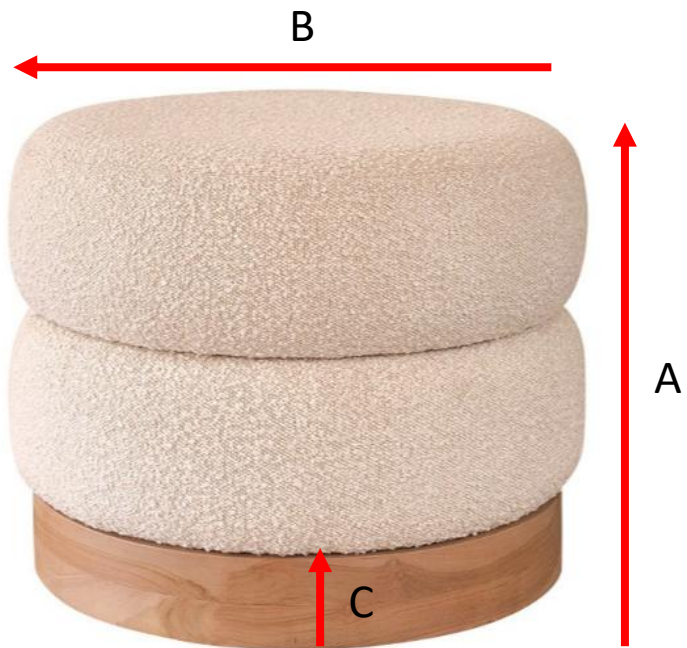

BERAH GETAH

Hocker aus massivem Teakholz und weißem Bouclé-Stoff

Ø55 cm SERENE

Referenz: POU0001

A = 42 cm

B = 54 cm

C = 8 cm

a = 56 cm

b = 55 cm

c = 45 cm