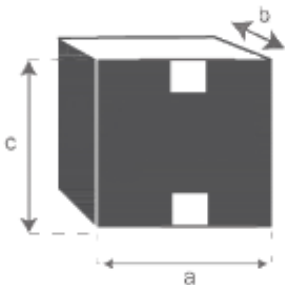

Fauteuil rond en chêne rouge massif et tissu bouclette
écru DUNE
Référence : FAU0004

A = 69 cm
B = 81 cm
C = 67 cm
D = 45 cm
E = 52 cm
F = 48 cm

a = 80 cm
b = 70 cm
c = 66 cm