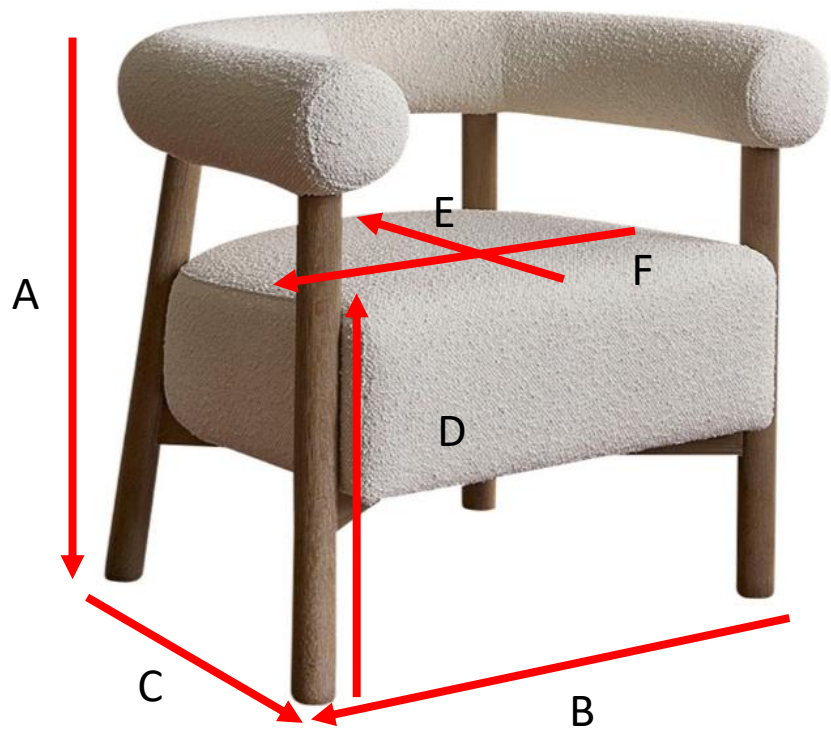

Fauteuil rond en chêne rouge massif et tissu bouclette
écru DUNE
Référence : FAU0004

A = 69 cm
B = 81 cm
C = 67 cm
D = 45 cm
E = 52 cm
F = 48 cm

a = 80 cm
b = 70 cm
c = 66 cm