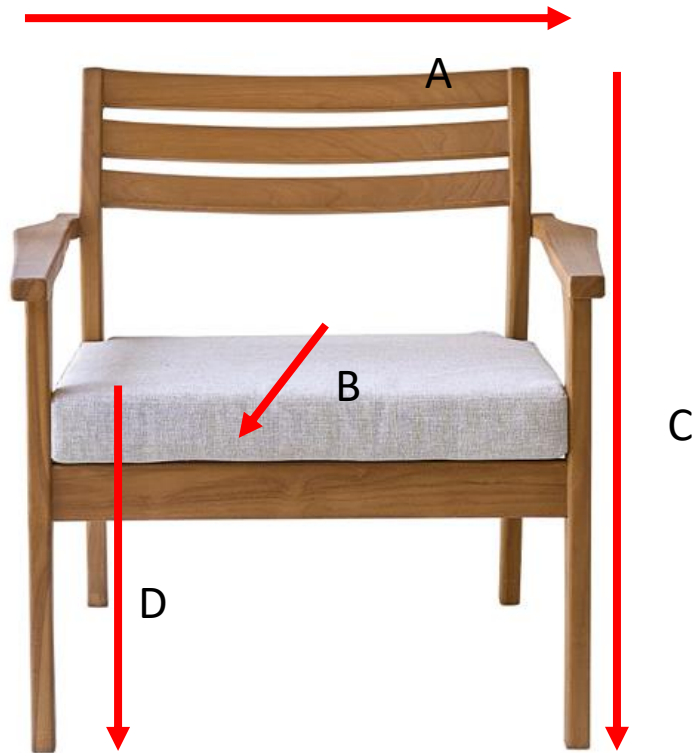

BDBD

BOIS DESSUS BOIS DESSOUS

Gartensessel aus massivem Teakholz mit Kissen BARI
Referenz: **FDJ0001**

A = 77 cm
B = 61 cm
C = 77 cm
D = 35 cm

a = 179 cm
b = 79 cm
c = 77 cm