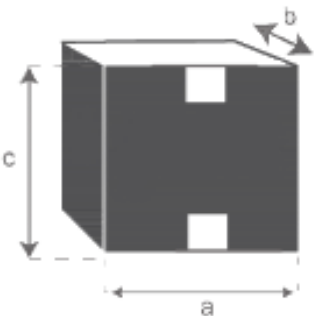

BDBD

BOIS DESSUS BOIS DESSOUS

Gartensessel aus massivem Teakholz mit Kissen BARI
Referenz: **FDJ0001**

A = 77 cm
B = 61 cm
C = 77 cm
D = 35 cm

a = 179 cm
b = 79 cm
c = 77 cm