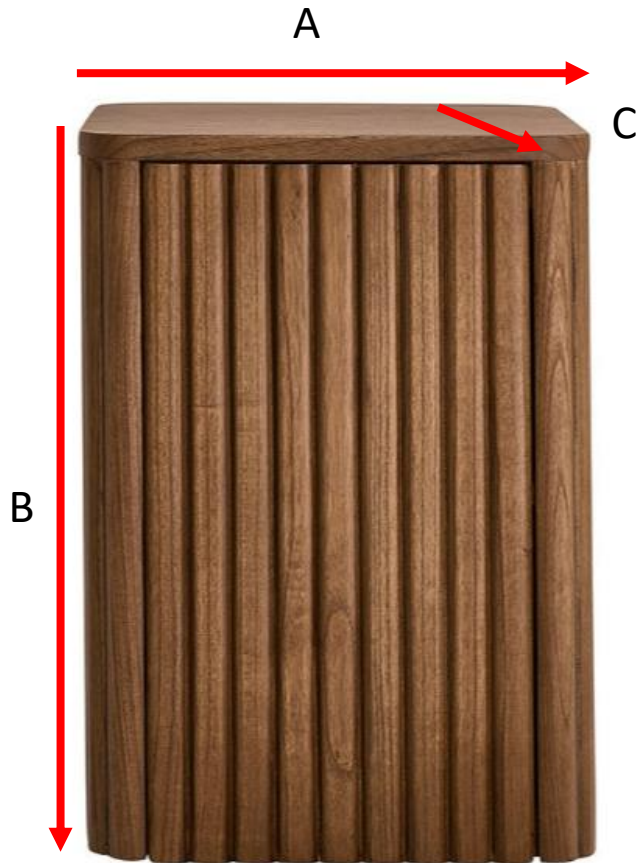

Hängendes Handwaschbecken aus Mindi-Holz 40cm

TRINIDAD

Referenz: LAV0002

A = 40 cm

B = 56 cm

C = 40 cm

a = 63 cm

b = 47 cm

c = 47 cm