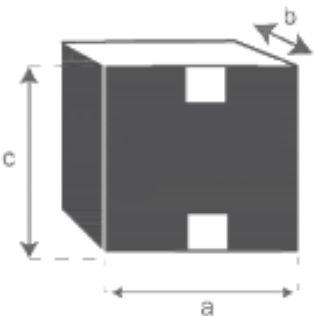

Hängendes Handwaschbecken aus Mindi-Holz 40cm

TRINIDAD

Referenz: LAV0002

A = 40 cm

B = 56 cm

C = 40 cm

a = 63 cm

b = 47 cm

c = 47 cm