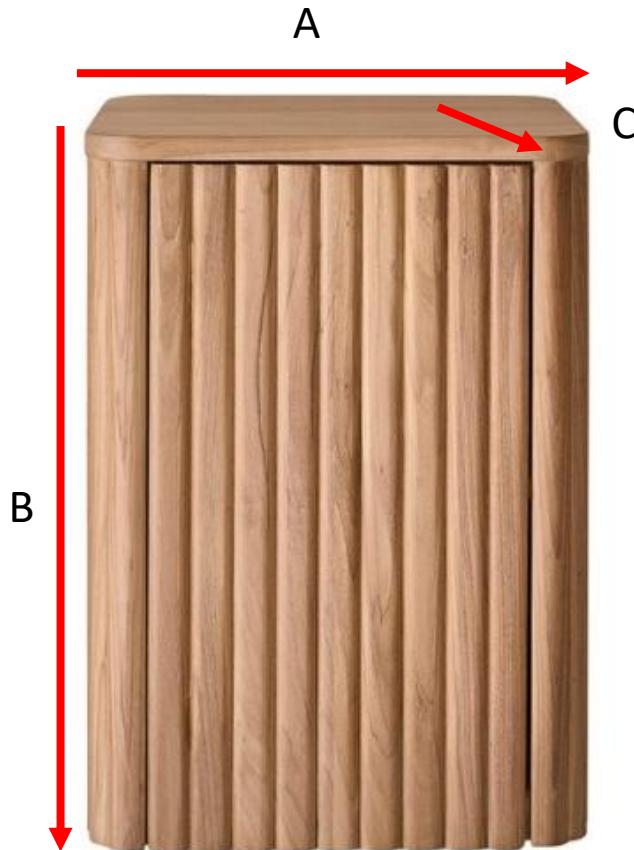

Hängendes Handwaschbecken aus massivem Teakholz

40cm BELIZE

Referenz: LAV0003

A = 40 cm

B = 56 cm

C = 40 cm

a = 63 cm

b = 47 cm

c = 47 cm