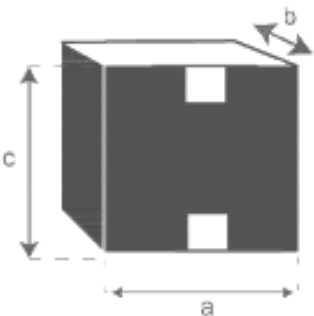

Hängendes Handwaschbecken aus massivem Teakholz

40cm BELIZE

Referenz: LAV0003

A = 40 cm

B = 56 cm

C = 40 cm

a = 63 cm

b = 47 cm

c = 47 cm