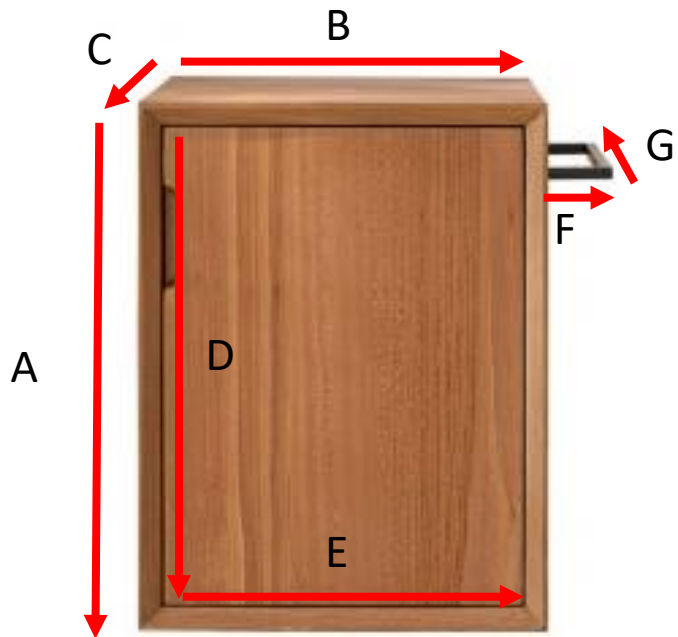

BERAH GETAH

Référence : LAV0004

A = 45 cm
B = 35 cm
C = 40 cm
D = 41 cm
E = 31 cm
F = 60 cm
G = 27 cm

a = 54 cm
b = 49 cm
c = 43 cm