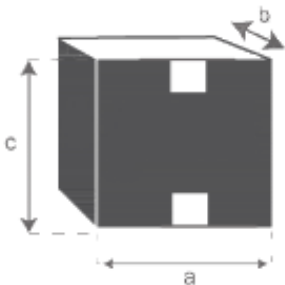

BERAH GETAH

Référence : LAV0004

A = 45 cm
B = 35 cm
C = 40 cm
D = 41 cm
E = 31 cm
F = 60 cm
G = 27 cm

a = 54 cm
b = 49 cm
c = 43 cm