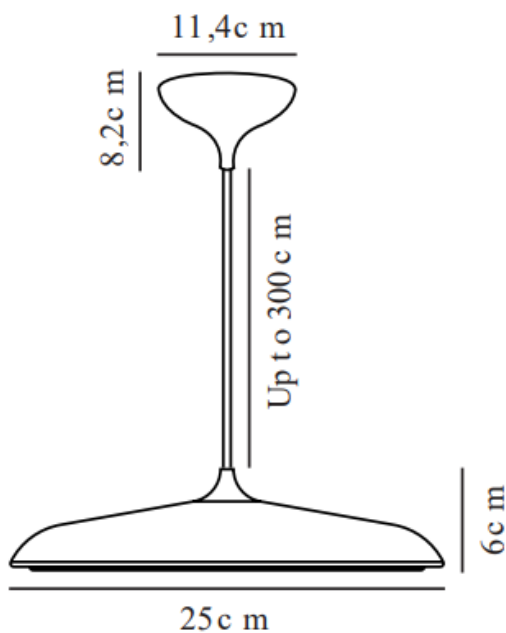

Suspension en métal ARTIST Ø 25 cm beige

Référence : LUM0001

a = 37 cm

b = 12 cm

c = 29 cm

Culot d'ampoule : LED Module