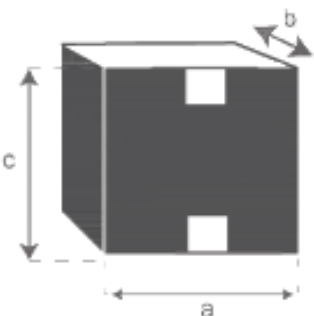

## Suspension métal et bois PENDANT Ø 20 cm noir Référence : LUM0017

a = 28 cm  
b = 24 cm  
c = 24 cm

Culot d'ampoule = E27  
Puissance max de l'ampoule = 40W