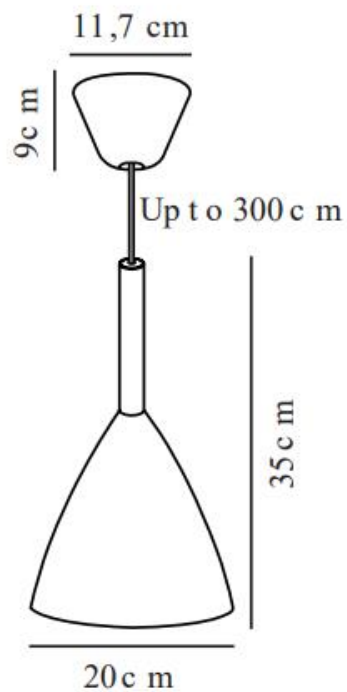

## Suspension métal et bois PENDANT Ø 20 cm noir Référence : LUM0017

a = 28 cm  
b = 24 cm  
c = 24 cm

Culot d'ampoule = E27  
Puissance max de l'ampoule = 40W