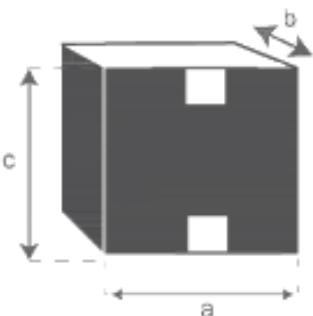

## Applique murale en métal SPARGO noir Référence : LUM0020

a = 39 cm  
b = 39 cm  
c = 12,5 cm

Culot d'ampoule = E27  
Puissance max de l'ampoule = 25W