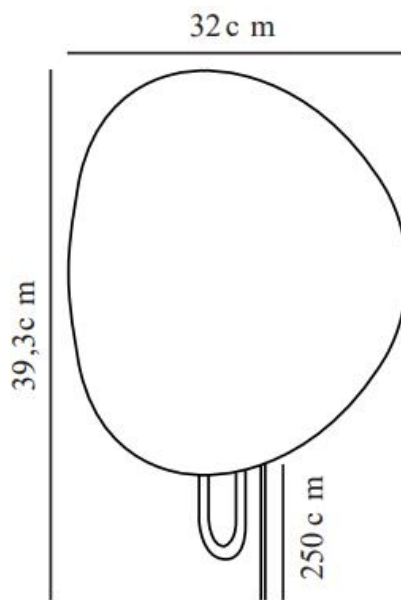

## Applique murale en métal SPARGO noir Référence : LUM0020

a = 39 cm  
b = 39 cm  
c = 12,5 cm

Culot d'ampoule = E27  
Puissance max de l'ampoule = 25W