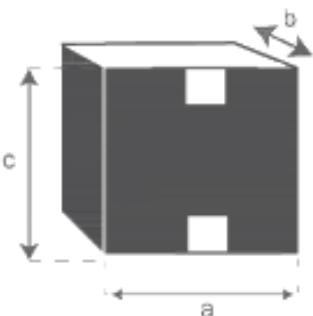

Applique murale en métal TAKAI beige
Référence : LUM0024

a = 25 cm
b = 22 cm
c = 22 cm

Culot d'ampoule = E27
Puissance max de l'ampoule = 25W