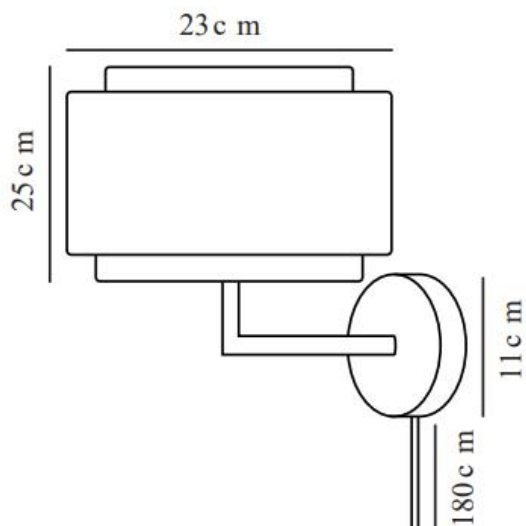

Applique murale en métal TAKAI beige
Référence : LUM0024

a = 25 cm
b = 22 cm
c = 22 cm

Culot d'ampoule = E27
Puissance max de l'ampoule = 25W