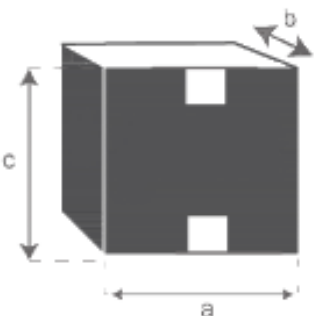

Hängende Badezimmermöbel aus massivem Teakholz 140 cm

BELIZE

Referenz: MSV0002

B

A = 56 cm
B = 140 cm
C = 50 cm
D = 45 cm
E = 2 cm

a = 145 cm
b = 64 cm
c = 57 cm