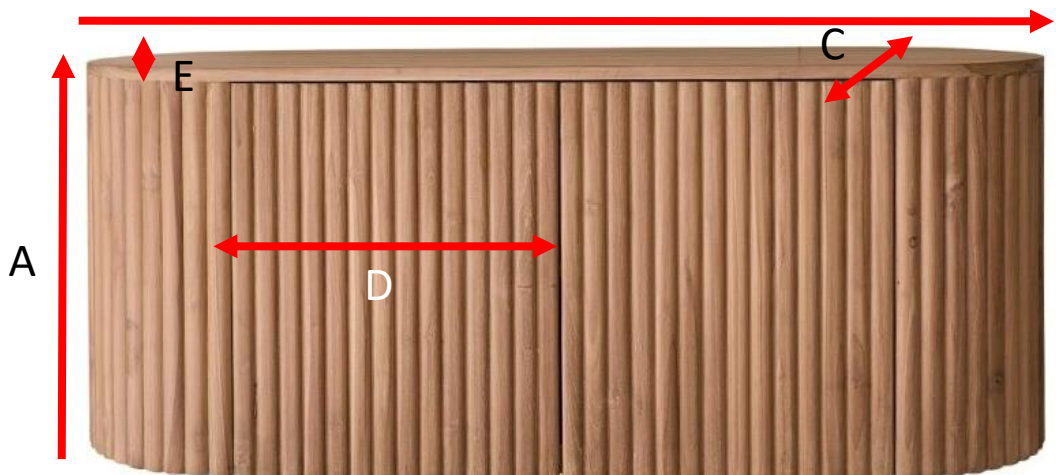

Hängende Badezimmermöbel aus massivem Teakholz 140 cm

BELIZE

Referenz: MSV0002

B

A = 56 cm
B = 140 cm
C = 50 cm
D = 45 cm
E = 2 cm

a = 145 cm
b = 64 cm
c = 57 cm