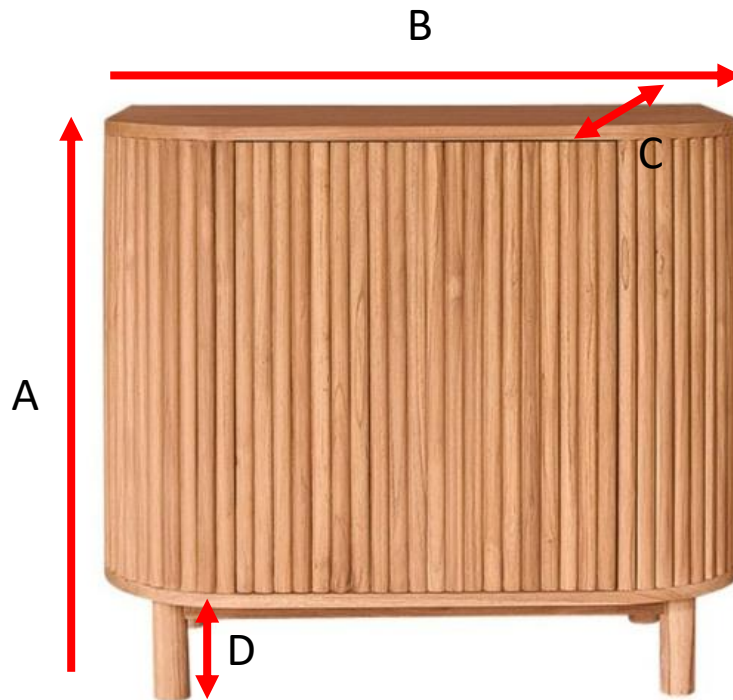

Waschtischunterschrank aus massivem Teakholz 90 cm

COLINE

Referenz: MSV0003

A = 79 cm
B = 90 cm
C = 55 cm
D = 15 cm

a = 91 cm
b = 58 cm
c = 82 cm