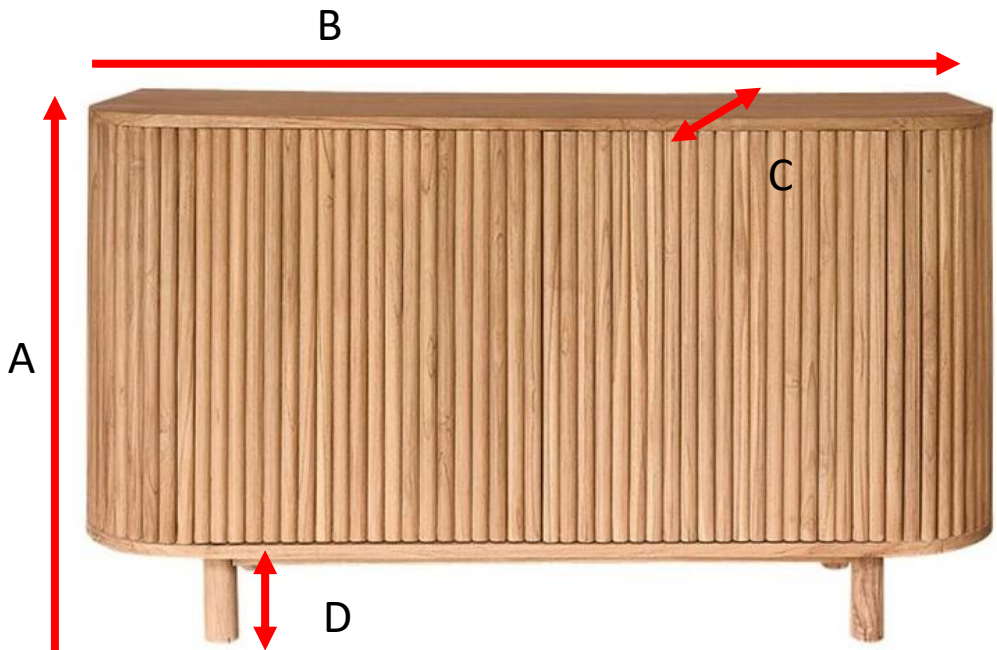

Waschtischunterschrank aus massivem Teakholz 140 cm

**COLINE**

Referenz: **MSV0004**

A = 79 cm  
B = 140 cm  
C = 55 cm  
D = 15 cm

a = 142 cm  
b = 84 cm  
c = 58 cm