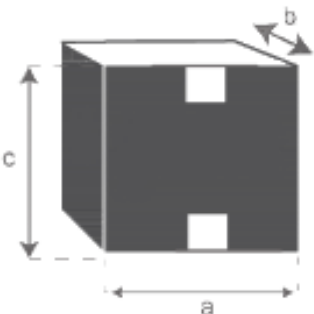

Waschtischunterschrank aus massivem Teakholz 140 cm

**COLINE**

Referenz: **MSV0004**

A = 79 cm  
B = 140 cm  
C = 55 cm  
D = 15 cm

a = 142 cm  
b = 84 cm  
c = 58 cm