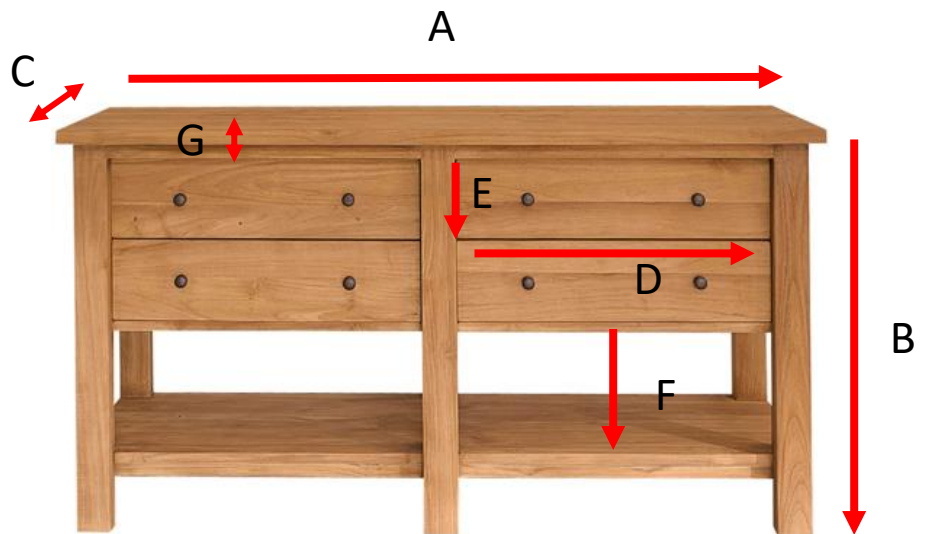

Meuble sous vasque en teck massif recyclé 150 cm

NAHELE

Référence : MSV0006

A = 150 cm
B = 80 cm
C = 50 cm
D = 61 cm
E = 16 cm
F = 26 cm
G = 3 cm

a = 155 cm
b = 85 cm
c = 55 cm