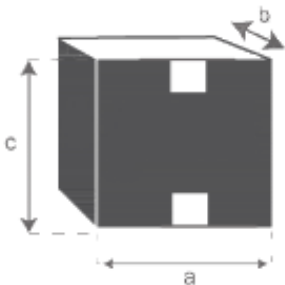

# BERAH GETAH

Référence : **MSV0008**

A = 80 cm  
B = 140 cm  
C = 50 cm  
D = 110 cm  
E = 13 cm  
F = 63 cm  
G = 46,5 cm  
H = 43 cm  
I = 25 cm  
J = 19 cm  
K = 20 cm

a = 148 cm  
b = 76 cm  
c = 58 cm