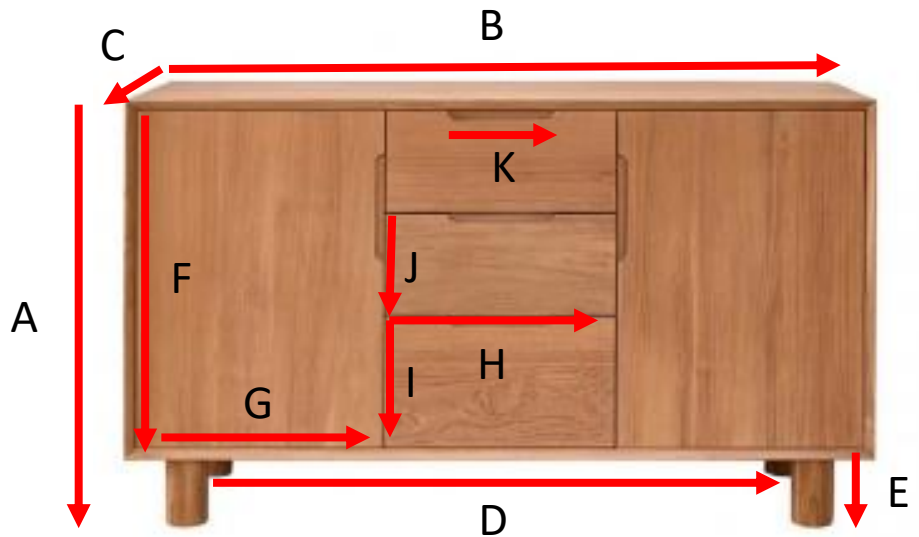

# BERAH GETAH

Référence : **MSV0008**

A = 80 cm  
B = 140 cm  
C = 50 cm  
D = 110 cm  
E = 13 cm  
F = 63 cm  
G = 46,5 cm  
H = 43 cm  
I = 25 cm  
J = 19 cm  
K = 20 cm

a = 148 cm  
b = 76 cm  
c = 58 cm