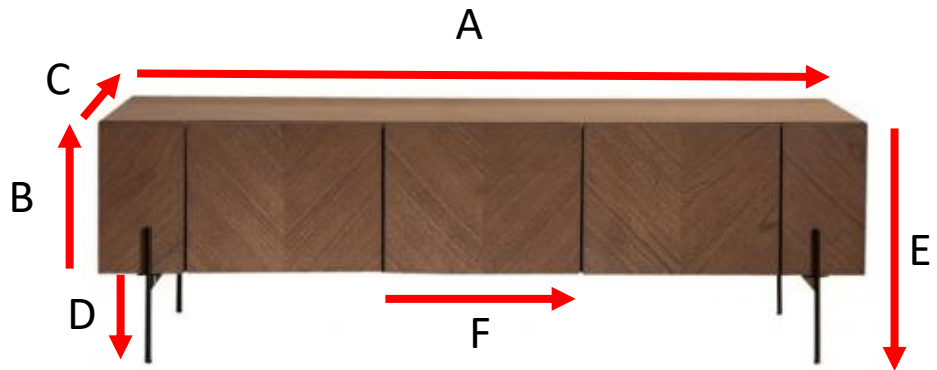

Meuble TV en mindi massif pieds en métal 160 cm CALIX  
Référence : MTV0001

A = 160 cm  
B = 32 cm  
C = 40 cm  
D = 18 cm  
E = 50 cm  
F = 41 cm

a = 166 cm  
b = 48 cm  
c = 40 cm