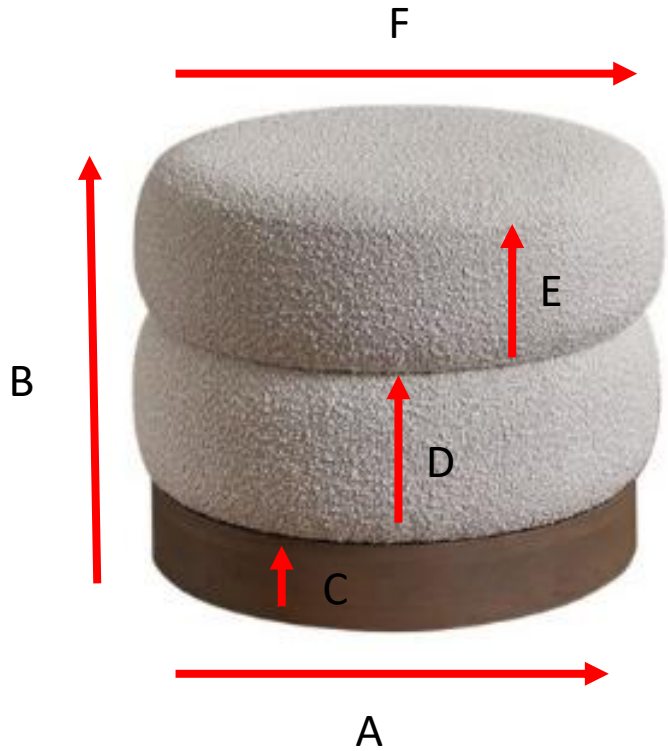

Pouf en mindi massif et tissu bouclette blanc Ø55 cm

TANE

Référence : POU0002

A = 50 cm  
B = 42 cm  
C = 8 cm  
D = 16 cm  
E = 18 cm  
F = 54 cm

a = 56 cm  
b = 56 cm  
c = 46 cm