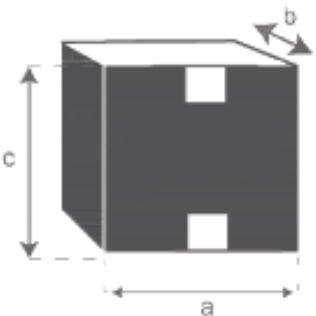

Pouf en mindi massif et tissu bouclette blanc Ø55 cm

TANE

Référence : POU0002

A = 50 cm  
B = 42 cm  
C = 8 cm  
D = 16 cm  
E = 18 cm  
F = 54 cm

a = 56 cm  
b = 56 cm  
c = 46 cm