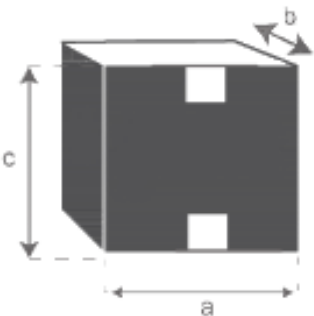

Pouf en teck massif et tissu bouclette blanc Ø38 cm

SERENE

Référence : POU0003

A = 36 cm
B = 46 cm
C = 38 cm
D = 15 cm
E = 31 cm

a = 50 cm
b = 42 cm
c = 42 cm