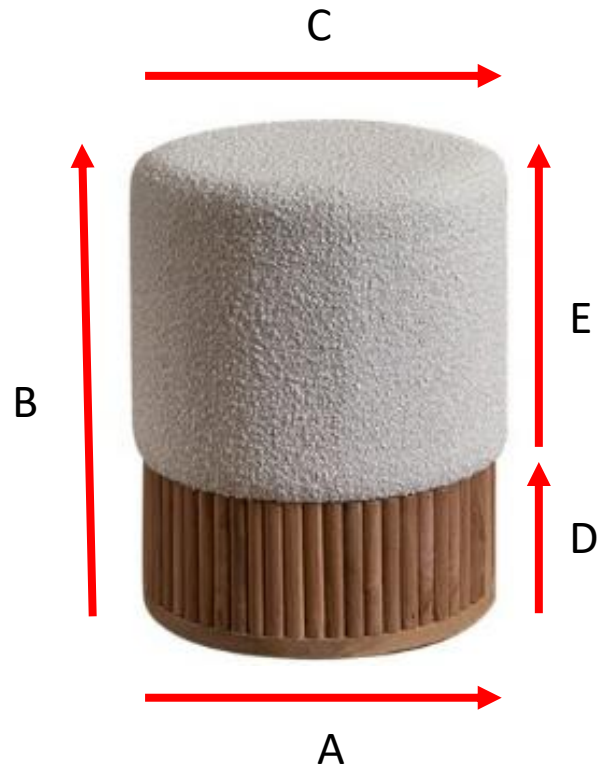

Pouf en teck massif et tissu bouclette blanc Ø38 cm

SERENE

Référence : POU0003

A = 36 cm
B = 46 cm
C = 38 cm
D = 15 cm
E = 31 cm

a = 50 cm
b = 42 cm
c = 42 cm