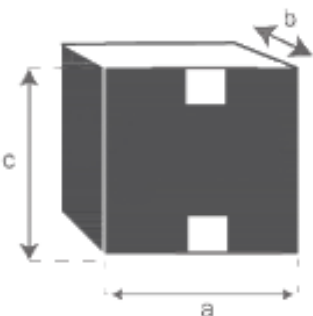

Pouf en mindi massif et tissu bouclette blanc Ø38 cm

TANE

Référence : POU0004

A = 36 cm

B = 46 cm

C = 38 cm

D = 15 cm

E = 31 cm

a = 50 cm

b = 42 cm

c = 42 cm