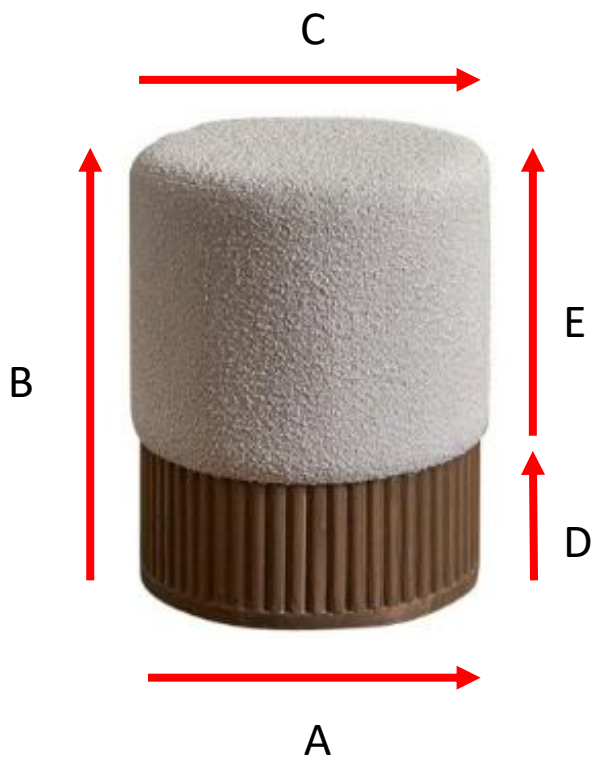

Pouf en mindi massif et tissu bouclette blanc Ø38 cm

TANE

Référence : POU0004

A = 36 cm

B = 46 cm

C = 38 cm

D = 15 cm

E = 31 cm

a = 50 cm

b = 42 cm

c = 42 cm