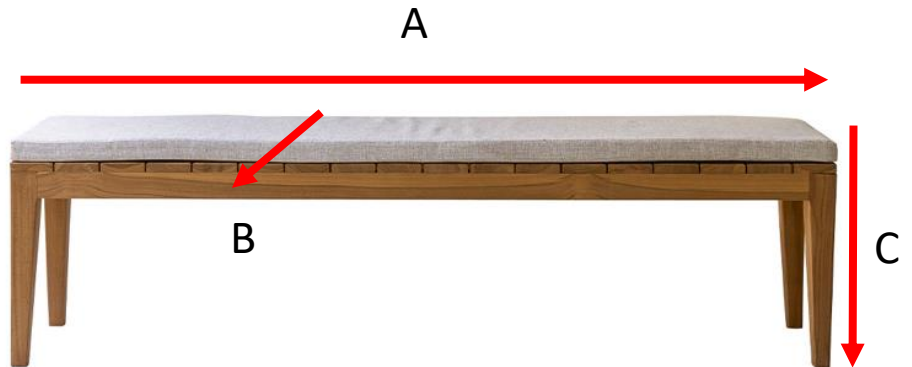

BDBD

BOIS DESSUS BOIS DESSOUS

Banc de jardin en teck massif 180 cm avec coussin BARI
Reference: **BDJ0003**

A = 180 cm
B = 40 cm
C = 45 cm

a = 185 cm
b = 45 cm
c = 16 cm

Table de jardin en teck massif 8 places LIVIE

Référence : 31

A = 200 cm
B = 76 cm
C = 4 cm
D = 6 cm
E = 7 cm
F = 100 cm

a = 203 cm
b = 105 cm
c = 13 cm