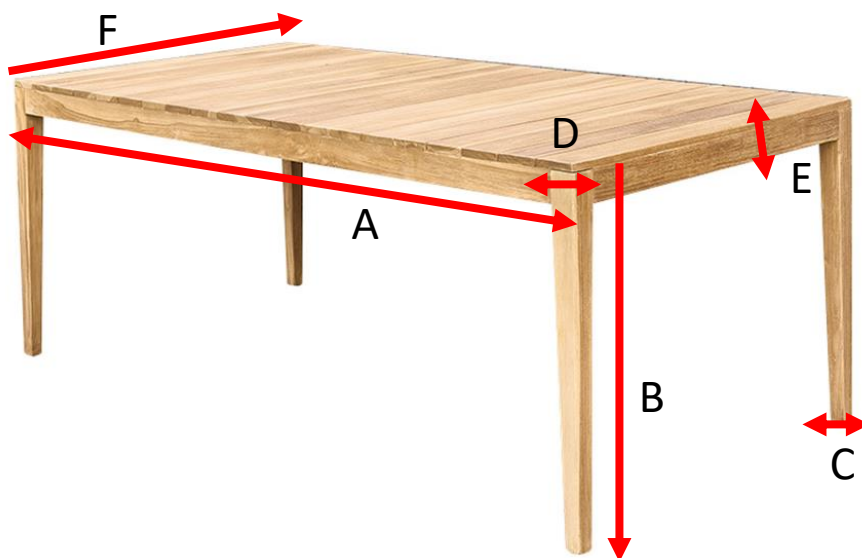

BDBD

BOIS DESSUS BOIS DESSOUS

Banc de jardin en teck massif 180 cm avec coussin BARI
Reference: **BDJ0003**

A = 180 cm
B = 40 cm
C = 45 cm

a = 185 cm
b = 45 cm
c = 16 cm

Table de jardin en teck massif 8 places LIVIE

Référence : 31

A = 200 cm
B = 76 cm
C = 4 cm
D = 6 cm
E = 7 cm
F = 100 cm

a = 203 cm
b = 105 cm
c = 13 cm