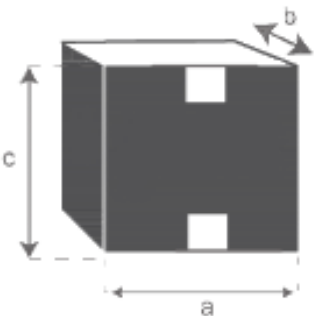

BDBD

BOIS DESSUS BOIS DESSOUS

Banc de jardin en teck massif 180 cm avec coussin BARI
Reference: **BDJ0003**

A = 180 cm
B = 40 cm
C = 45 cm

a = 185 cm
b = 45 cm
c = 16 cm

Table de jardin en teck massif 8 places LIVIE

Référence : 31

A = 200 cm
B = 76 cm
C = 4 cm
D = 6 cm
E = 7 cm
F = 100 cm

a = 203 cm
b = 105 cm
c = 13 cm