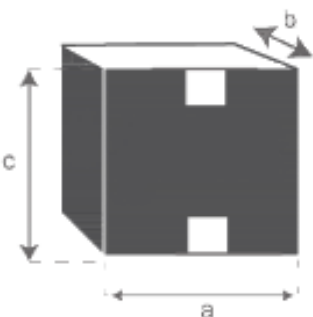

BDBD

BOIS DESSUS BOIS DESSOUS

Banc de jardin en teck massif 180 cm avec coussin BARI
Reference: **BDJ0003**

A = 180 cm
B = 40 cm
C = 45 cm

a = 185 cm
b = 45 cm
c = 16 cm

Table de jardin en teck massif 8 places LIVIE

Référence : 31

A = 200 cm
B = 76 cm
C = 4 cm
D = 6 cm
E = 7 cm
F = 100 cm

a = 203 cm
b = 105 cm
c = 13 cm