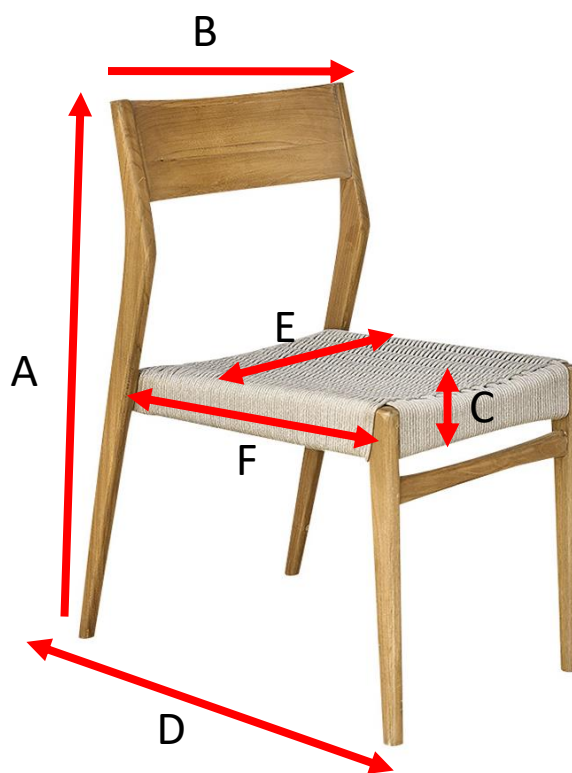

Table de jardin en teck massif 6 pers. MALTE

Référence : 32

A = 140 cm
B = 140 cm
C = 75 cm
D = 3 cm

a = 147 cm
b = 147 cm
c = 19 cm

Chaise de jardin en teck massif et cordage beige LIVIE Référence : 15

A = 82 cm
B = 46 cm
C = 7 cm
D = 62,5 cm
E = 40 cm
F = 52 cm

a = 92 cm
b = 46 cm
c = 73 cm