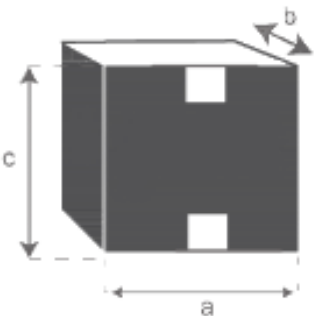

Table de jardin en teck massif 6 pers. MALTE

Référence : 32

A = 140 cm
B = 140 cm
C = 75 cm
D = 3 cm

a = 147 cm
b = 147 cm
c = 19 cm

Chaise de jardin en teck massif et cordage beige LIVIE Référence : 15

A = 82 cm
B = 46 cm
C = 7 cm
D = 62,5 cm
E = 40 cm
F = 52 cm

a = 92 cm
b = 46 cm
c = 73 cm