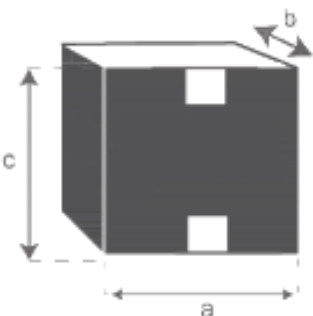

Table de jardin en teck massif 6 pers. MALTE

Référence : 32

A = 140 cm
B = 140 cm
C = 75 cm
D = 3 cm

a = 147 cm
b = 147 cm
c = 19 cm

Chaise de jardin en teck massif et cordage beige LIVIE Référence : 15

A = 82 cm
B = 46 cm
C = 7 cm
D = 62,5 cm
E = 40 cm
F = 52 cm

a = 92 cm
b = 46 cm
c = 73 cm