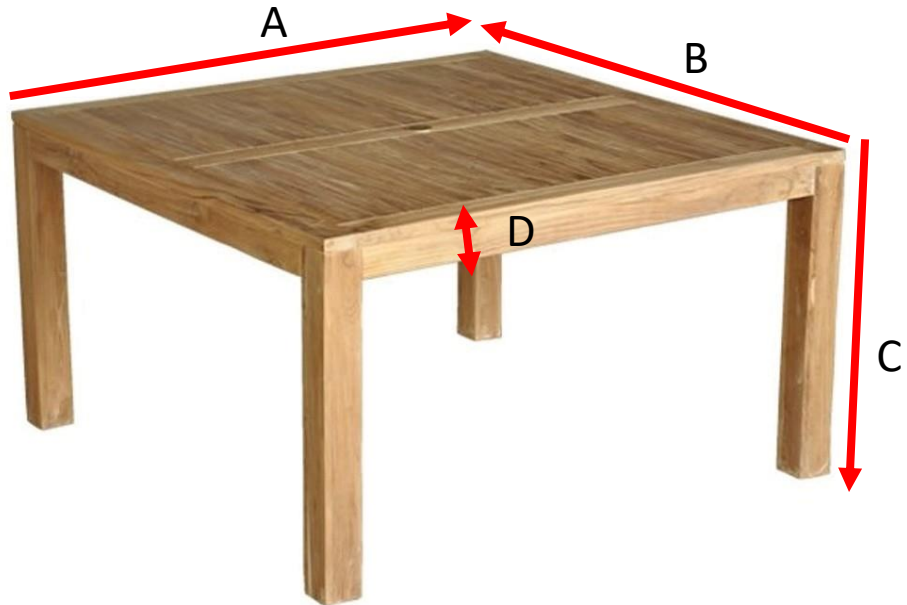

Table de jardin en teck massif 6 pers. MALTE

Référence : 32

A = 140 cm
B = 140 cm
C = 75 cm
D = 3 cm

a = 147 cm
b = 147 cm
c = 19 cm

Chaise de jardin en teck massif et cordage beige LIVIE Référence : 15

A = 82 cm
B = 46 cm
C = 7 cm
D = 62,5 cm
E = 40 cm
F = 52 cm

a = 92 cm
b = 46 cm
c = 73 cm