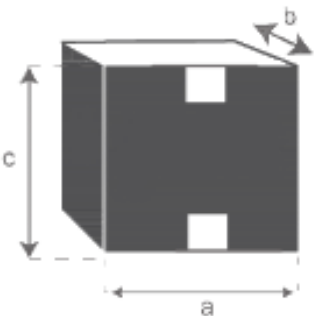

Table de jardin en teck massif 6 pers. MALTE

Référence : 32

A = 140 cm
B = 140 cm
C = 75 cm
D = 3 cm

a = 147 cm
b = 147 cm
c = 19 cm

Chaise de jardin en teck massif APRIL

Référence : 19

A = 51 cm
B = 45 cm
C = 82 cm
D = 45 cm
E = 7 cm

a = 90 cm
b = 65 cm
c = 52 cm