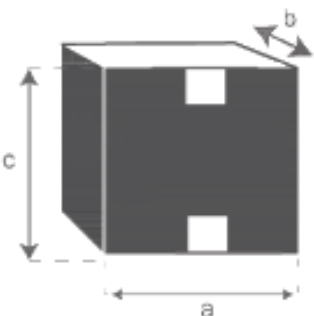

Table de jardin en teck massif 6 pers. MALTE

Référence : 32

A = 140 cm
B = 140 cm
C = 75 cm
D = 3 cm

a = 147 cm
b = 147 cm
c = 19 cm

Chaise de jardin en teck massif APRIL

Référence : 19

A = 51 cm
B = 45 cm
C = 82 cm
D = 45 cm
E = 7 cm

a = 90 cm
b = 65 cm
c = 52 cm