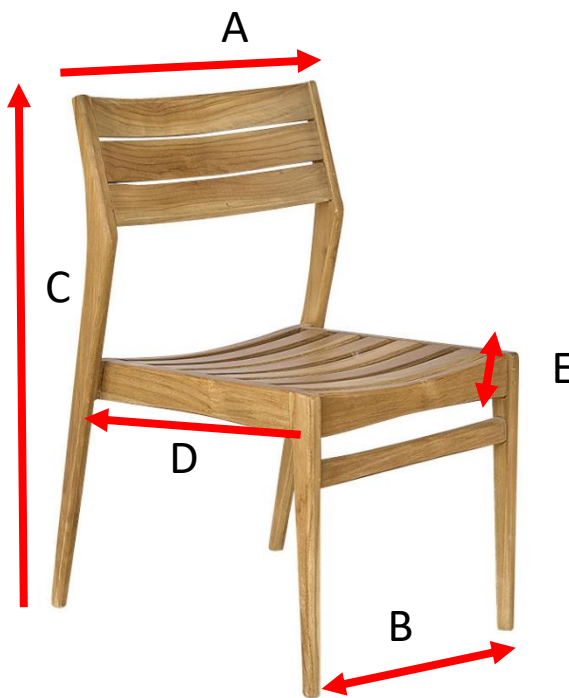

Table de jardin en teck massif 6 pers. MALTE

Référence : 32

A = 140 cm
B = 140 cm
C = 75 cm
D = 3 cm

a = 147 cm
b = 147 cm
c = 19 cm

Chaise de jardin en teck massif APRIL

Référence : 19

A = 51 cm
B = 45 cm
C = 82 cm
D = 45 cm
E = 7 cm

a = 90 cm
b = 65 cm
c = 52 cm