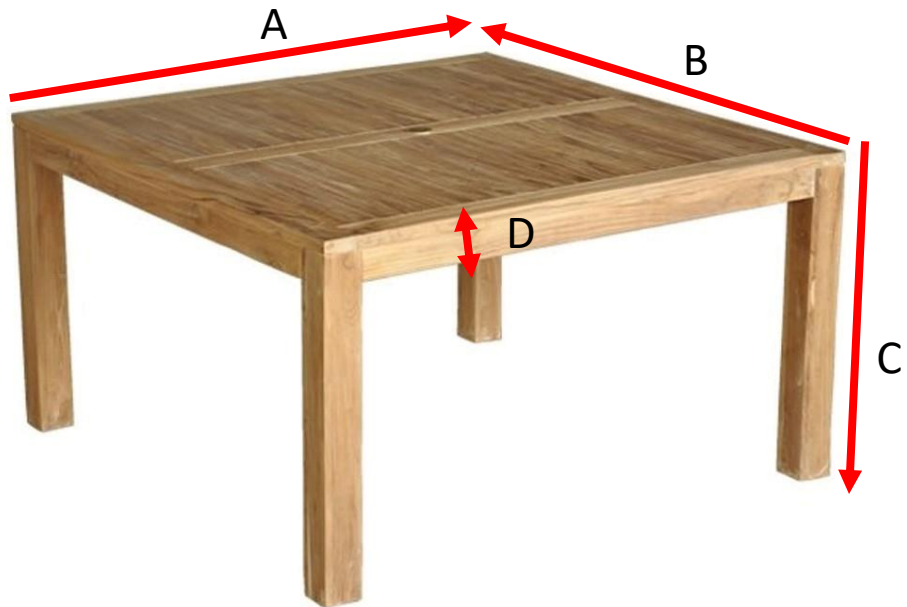

Table de jardin en teck massif 6 pers. MALTE

Référence : 32

A = 140 cm
B = 140 cm
C = 75 cm
D = 3 cm

a = 147 cm
b = 147 cm
c = 19 cm

Chaise de jardin en teck massif APRIL

Référence : 19

A = 51 cm
B = 45 cm
C = 82 cm
D = 45 cm
E = 7 cm

a = 90 cm
b = 65 cm
c = 52 cm