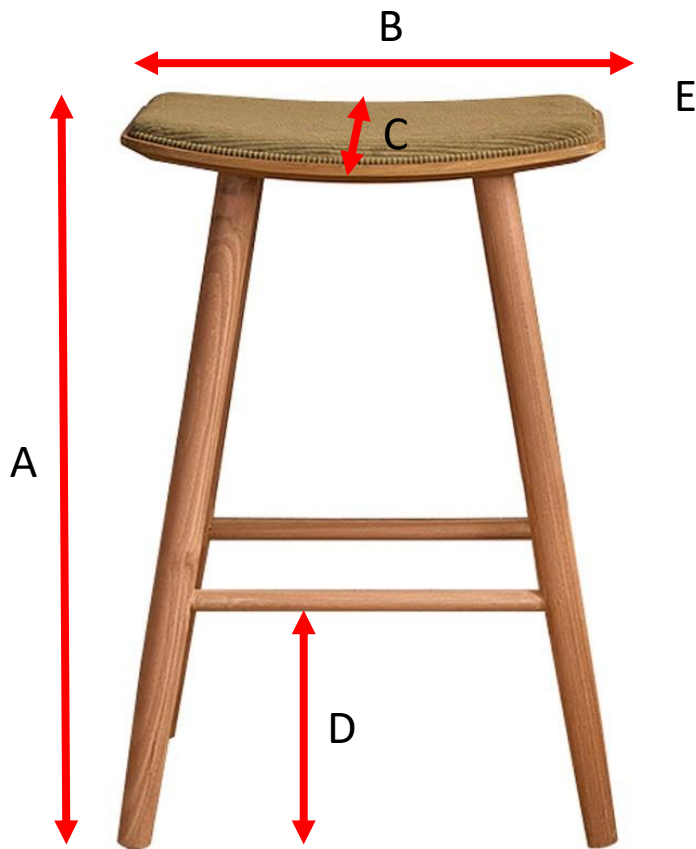

BERAH GETAH

Tabouret en teck massif assise velours côtelé 65 cm AMBRE
Référence : TCB0005

A = 67 cm
B = 48 cm
C = 35 cm
D = 21 cm
(hauteur du
repose pied)

a = 70 cm
b = 37 cm
c = 50 cm