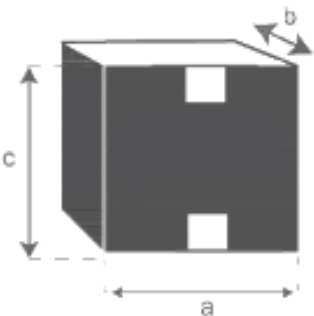

BERAH GETAH

Tabouret en teck massif assise velours côtelé 65 cm AMBRE
Référence : TCB0005

A = 67 cm
B = 48 cm
C = 35 cm
D = 21 cm
(hauteur du
repose pied)

a = 70 cm
b = 37 cm
c = 50 cm