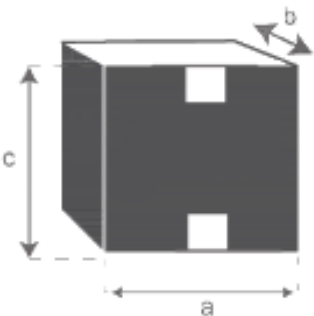

BERAH GETAH

Tabouret en teck massif ASSISE VELOURS COTELE VERT 75
cm AMBRE
Référence : TCB0007

A = 77 cm
B = 48 cm
C = 35 cm
D = 30 cm
(hauteur du
repose pied)

a = 79 cm
b = 37 cm
c = 50 cm