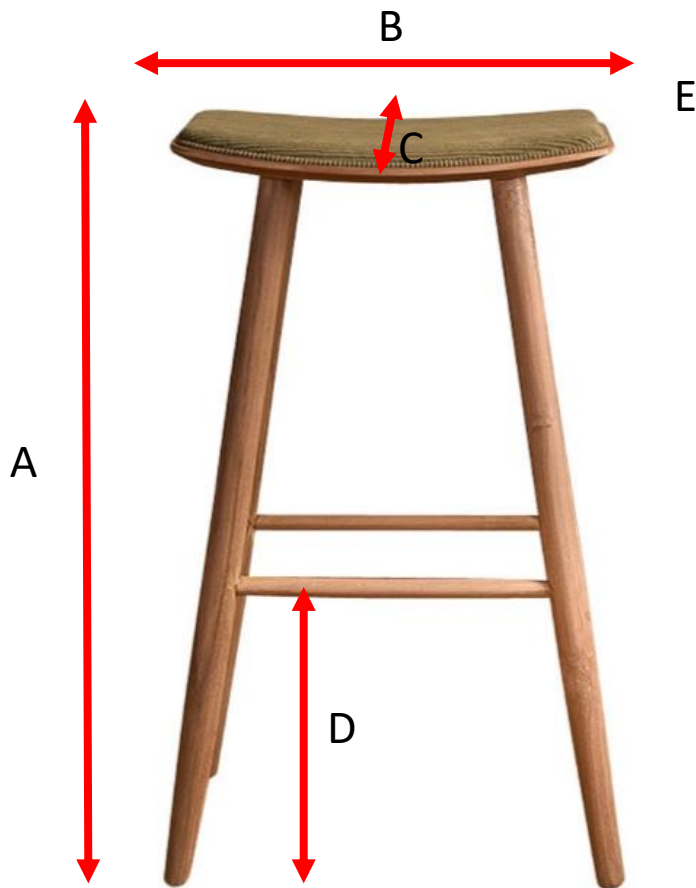

BERAH GETAH

Tabouret en teck massif ASSISE VELOURS COTELE VERT 75
cm AMBRE
Référence : TCB0007

A = 77 cm
B = 48 cm
C = 35 cm
D = 30 cm
(hauteur du
repose pied)

a = 79 cm
b = 37 cm
c = 50 cm